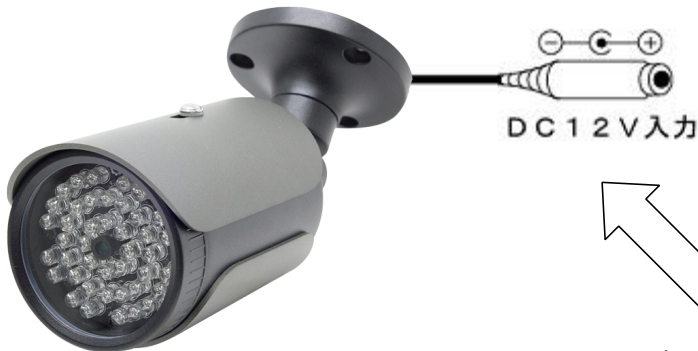

# WTW-F21394

## 赤外線投光器

赤外線投光器です。カメラは含まれておりません。

野外設置可能

赤外線LED

### 【接続方法】

専用の電源アダプターを御使用下さい  
本製品はDC 12Vで作動します。

屋外設置可能（電源接続部は防水加工が必要です）  
センサー内蔵で、灯光器の周りが明るい時、LEDの発光を自動的にオフにします